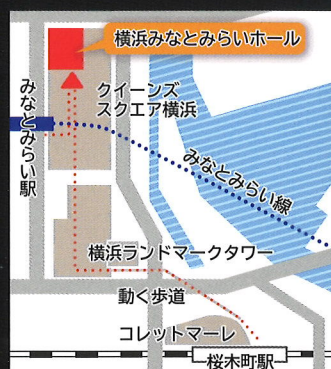

開演 18:00
(開場 17:00)

入場無料
(要整理券)

横浜みなとみらい大ホール

神奈川県横浜市西区みなとみらい2丁目3-6

 みなとみらい駅 (東急東横線直通 / みなとみらい線) 下車、
「クイーンズスクエア横浜連絡口」
より徒歩3分

 桜木町駅 (JR 京浜東北線・根岸線 / 横浜市営地下鉄) 下車、動く歩道からランドマークプラザ経由で徒歩12分

整理券申し込み方法

申し込みフォームよりお申し込みください。
(2023年3月28日受付開始)